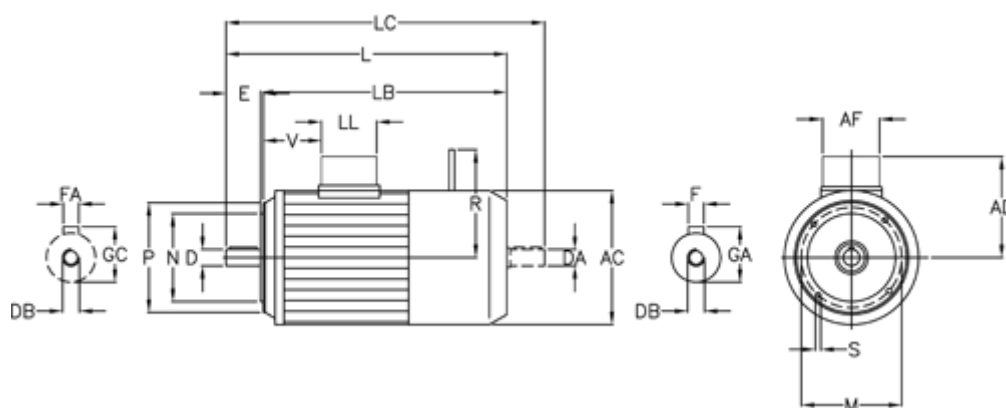

Varenummer: 25100022041504104000

Beskrivelse: Bonfiglioli Bremsemotor BX100LA-4 FA15 2.2KW  
1400 o/min 3x230/400v 50HZ IP55 IE3 AC bremse B14 rustfast

## Mål

A/F = 98	EA = 28	LL = 98
AC = 195	F = 8	M = 130
AD = 142	FA = 8	N = 110
D = 28	GA = 31.0	P = 160
DA = M10	GC = 31.0	R = 160
DB = M10	L = 458	S = M8
DB1 = M10	LB = 398	T = 3.5
E = 60	LC = 521	V = 119